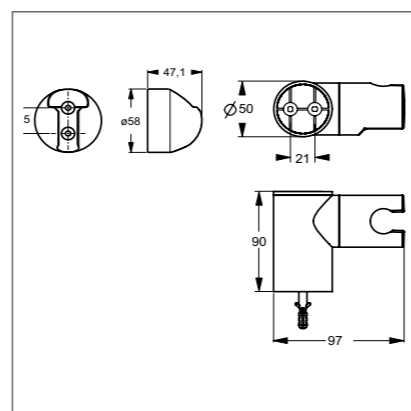

IDEALRAIN SOFT

Аксессуары

Модель	Артикул
Подключение для шланга	B9448AA

- Подключение для душ-шланга 1/2"x1/2" для встраиваемых смесителей

Аксессуары

Модель	Артикул
Боковая форсунка	B0400AA

- Регулируемая боковая форсунка (45°)

Аксессуары

Модель	Артикул
Фиксированный держатель	B9467AA
Поворотный держатель	B9468AA

- Фиксированный держатель для лейки
- Поворотный держатель для лейки, пластик

IDEALRAIN CUBE

Душевая лейка 100 мм

Модель	Артикул
1-ф.душ.лейка	B0002AA
3-ф.душ.лейка	B0003AA

- Легкоочищаемая 1-ф.душ.лейка, 100 мм, лимит 8 л/мин
- Легкоочищаемая 3-ф.душ.лейка, 100 мм, лимит 8 л/мин

Душевая лейка 130 мм

Модель	Артикул
1-ф.душ.лейка	B0004AA
3-ф.душ.лейка	B0005AA

- Легкоочищаемая 1-ф.душ.лейка, 130 мм, лимит 8 л/мин
- Легкоочищаемая 3-ф.душ.лейка, 130 мм, лимит 8 л/мин

Душевой гарнитур 100 мм

Модель	Артикул
1-ф.душ.лейка, штанга 600 мм	B0006AA
3-ф.душ.лейка, штанга 600 мм	B0008AA

- Душ.гарнитур: 1-ф.душ.лейка 100 мм, шланг для душа IdealFlex 1750 мм, штанга для душа 600 мм Ø21 мм (пласт.слайдер), пласт.мыльница
- Душ.гарнитур: 3-ф.душ.лейка 100 мм, шланг для душа IdealFlex 1750 мм, штанга для душа 600 мм Ø21 мм (пласт.слайдер), пласт.мыльница