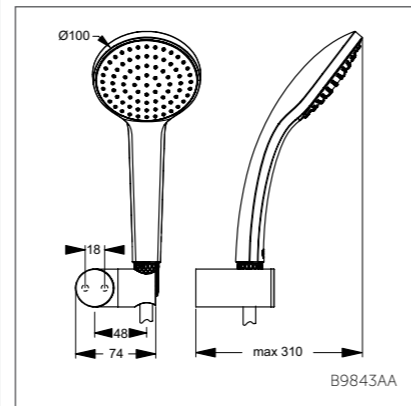

IDEALRAINPRO

Душевая система

Модель	Артикул
Душевая система	A5778AA

- Душ. система, состоящая из: верхнего душа IDEALRAIN M1 Ø200 мм, смесителя для ванны/душа Ceratherm 100, душевого гарнитура IDEALRAIN M3 (3-ф.душ.лейка Ø100 мм, шланг для душа IdealFlex), металл. крепления и слайдер

Штанга

Модель	Артикул
600 мм	B9848AA
900 мм	B9849AA

- Штанга 600 мм, с металл.креплениями, металл.штанга и металл.слайдер, упрочненная, для продолжительного срока службы. Легкая в использовании металл.рукоятка управления. Прочный регулятор угла
- Штанга 900 мм, с металл.креплениями, металл.штанга и металл.слайдер, упрочненная, для продолжительного срока службы. Легкая в использовании металл.рукоятка управления. Прочный регулятор угла

Душевой гарнитур с поворотным держателем

Модель	Артикул
Душ.гарнитур Ø80 мм с поворотным настенным держателем	B9841AA
Душ.гарнитур Ø100 мм с поворотным настенным держателем	B9843AA

- Душ.гарнитур с поворотным настенным держателем. Душ.лейка Ø80 мм, 1-ф., металл.поворотный настенный держатель для лейки, лимит 8 л/мин, мин. рабочее давление 0.1 Bar, шланг для душа IdealFlex 1750 мм
- Душ.гарнитур с поворотным настенным держателем. Душ.лейка Ø100 мм, 1-ф., металл.поворотный настенный держатель для лейки, лимит 8 л/мин, мин. рабочее давление 0.1 Bar, шланг для душа IdealFlex 1750 мм

IDEALRAINPRO

Верхний душ

Модель	Артикул
300 мм	B9844AA
400 мм	B9845AA

- Квадратный верхний душ 300 мм, лимит 12 л/мин, функция анти-накипь, металл., упрочненный
- Квадратный верхний душ 400 мм, лимит 12 л/мин, функция анти-накипь, металл., упрочненный

Антивандаальная душевая головка

Модель	Артикул
Антивандаальная душевая головка	A4844AA