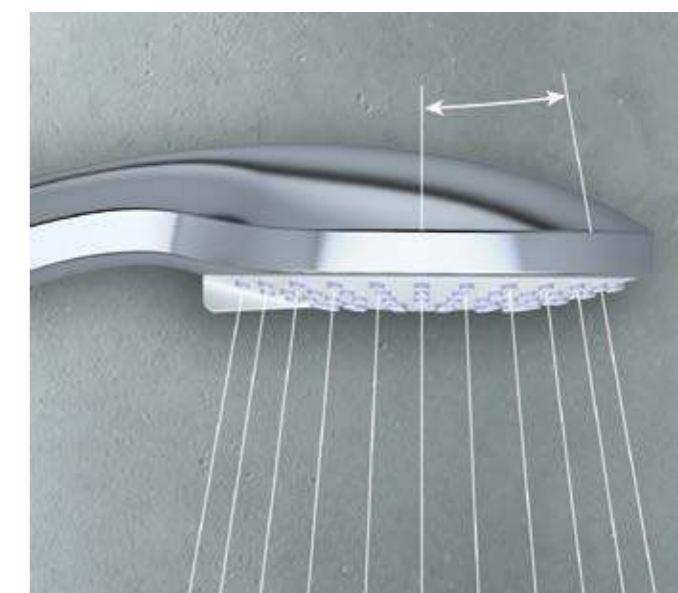

ДИЗАЙН

Благодаря уникальной толщине профиля - 36 мм, Idealrain является одной из самых плоских душевых леек на рынке. А ультратонкий Верхний душ Idealrain Luxe из полированной нержавеющей стали имеет толщину всего 4 мм.

Концентрированный

Насыщенный

Тонизирующий

Смотрите шире

↙ Сферическая форма лейек Idealrain наряду с углом наклона форсунок до 10% делают поток воды более насыщенным и комфортным, увеличивая удовольствие от принятия душа.

→ Эргономичный приятный на ощуп переключатель обеспечивает полный контроль: меняйте режим струи простым движением большого пальца руки. И поскольку он является цельным элементом без стыков и выступов, его просто чистить... также как гибкие силиконовые форсунки

* Для Концентрированного режима струи необходимо давление не менее 0,3 бар.

↙ На поверхности душевой лейки форсунки расположены по самому краю, что позволило увеличить их количество и добиться более насыщенного и всепоглощающего потока воды.