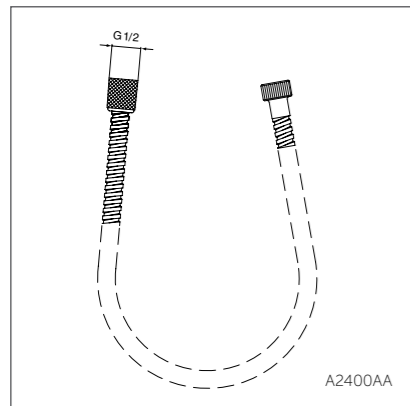

ДУШЕВЫЕ АКСЕССУАРЫ

Металлические шланги

A2400AA

Модель	Артикул
Металлический шланг для душа 1500 мм M1/2"xM1/2"	A2400AA
Металлический шланг для душа 1/2"x1/2", 125 см	A2403AA
Металлический шланг для душа 1800 мм M1/2"xM1/2"	A2427AA
Металлический шланг для душа 2000 мм M1/2"xM1/2"	A2428AA