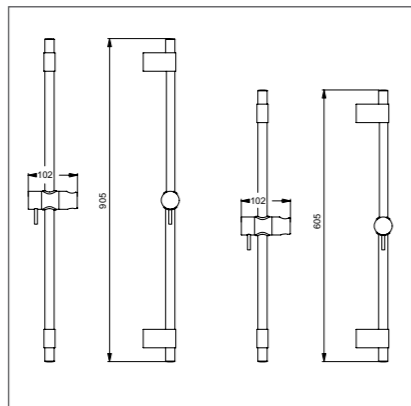

IDEALRAINPRO

Душевая система

Модель	Артикул
Душевая система	A5778AA

- Душ. система, состоящая из: верхнего душа IDEALRAIN M1 Ø200 мм, смесителя для ванны/душа Ceratherm 100, душевого гарнитура IDEALRAIN M3 (3-ф.душ.лейка Ø100 мм, шланг для душа IdealFlex), металл. крепления и слайдер

Штанга

Модель	Артикул
600 мм	B9848AA
900 мм	B9849AA

- Штанга 600 мм, с металл.креплениями, металл.штанга и металл.слайдер, упрочненная, для продолжительного срока службы. Легкая в использовании металл.рукоятка управления. Прочный регулятор угла
- Штанга 900 мм, с металл.креплениями, металл.штанга и металл.слайдер, упрочненная, для продолжительного срока службы. Легкая в использовании металл.рукоятка управления. Прочный регулятор угла

Душевой гарнитур с поворотным держателем

Модель	Артикул
Душ.гарнитур Ø80 мм с поворотным настенным держателем	B9841AA
Душ.гарнитур Ø100 мм с поворотным настенным держателем	B9843AA

- Душ.гарнитур с поворотным настенным держателем. Душ.лейка Ø80 мм, 1-ф., металл.поворотный настенный держатель для лейки, лимит 8 л/мин, мин. рабочее давление 0.1 Bar, шланг для душа IdealFlex 1750 мм
- Душ.гарнитур с поворотным настенным держателем. Душ.лейка Ø100 мм, 1-ф., металл.поворотный настенный держатель для лейки, лимит 8 л/мин, мин. рабочее давление 0.1 Bar, шланг для душа IdealFlex 1750 мм

IDEALRAINPRO

Верхний душ

Модель	Артикул
300 мм	B9844AA
400 мм	B9845AA

- Квадратный верхний душ 300 мм, лимит 12 л/мин, функция анти-накипь, металл., упрочненный
- Квадратный верхний душ 400 мм, лимит 12 л/мин, функция анти-накипь, металл., упрочненный

Антивандаальная душевая головка

Модель	Артикул
Антивандаальная душевая головка	A4844AA