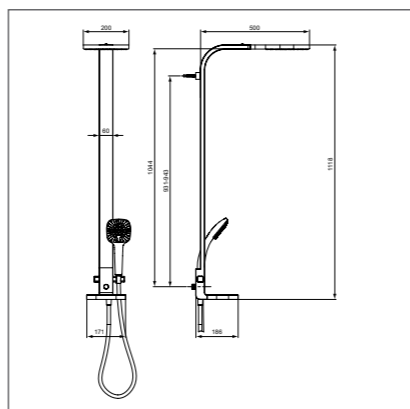

IDEALRAIN CUBE

Душевая система

- Душ. система для установки со встраиваемым смесителем. 3-ф.душ.лейка 100 мм, ультратонкий верхний душ 200x200 мм, шарнирное соединение, душ.труба Ø25 мм для верхнего душа, ручное переключение, пласт.слайдер, металл.крепления к стене, шланг для душа IdealFlex 1750 мм. Смеситель заказывается дополнительно

Душевая система

- Душ.система для установки с настенным смесителем. 3-ф.душ.лейка 100 мм, ультратонкий верхний душ 200x200 мм, шарнирное соединение, душ. труба Ø25 мм для верхнего душа, ручное переключение, пласт. слайдер, металл. крепления к стене, шланг для душа IdealFlex 1750 мм. Смеситель заказывается дополнительно

Душевая стойка

- Душ. стойка: фиксированный верхний душ 200 мм, 3-ф.лейка 100 мм, шланг Idealflex 1750 мм, мыльница. Внутреннее подключение воды.

IDEALRAIN CUBE

Верхний душ

- Верхний душ 200x200 мм, 1-ф., плоский, металл., легкоочищаемый, шарнирное соединение, лимит 12 л/мин. Для комбинации с B9444AA, B9445AA или B9446AA
- Верхний душ 300x300 мм, 1-ф., плоский, металл., легкоочищаемый, шарнирное соединение, лимит 12 л/мин. Для комбинации с B9444AA, B9445AA или B9446AA

Держатель верхнего душа

- Настенный держатель верхнего душа 300 мм, металл., с металл.накладкой
- Настенный держатель верхнего душа 400 мм, металл., с металл.накладкой
- Потолочный держатель верхнего душа 150 мм, металл., с металл.накладкой

Аксессуары