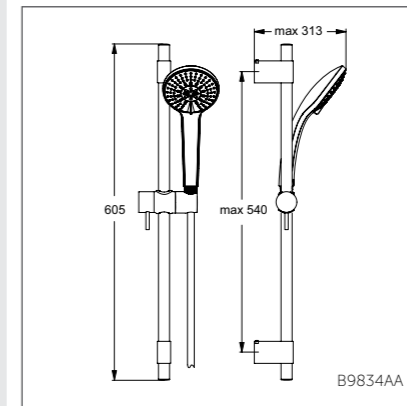

- Душ.гарнитур: душ.лейка 80 мм, 1-ф., металл.штанга 600 мм, металл. держатель, шланг IdealFlex 1750 мм
- Душ.гарнитур: душ.лейка 80 мм, 3-ф., металл.штанга 600 мм, металл. держатель, шланг IdealFlex 1750 мм
- Душ.гарнитур: душ.лейка 80 мм, 1-ф., металл.штанга 900 мм, металл. держатель, шланг IdealFlex 1750 мм
- Душ.гарнитур: душ.лейка 80 мм, 3-ф., металл.штанга 900 мм, металл. держатель, шланг IdealFlex 1750 мм

B9830AA

Душевой гарнитур 100 мм

B9834AA

Модель	Артикул
1-ф.душ.лейка, штанга 600 мм	B9833AA
3-ф.душ.лейка, штанга 600 мм	B9834AA
1-ф.душ.лейка, штанга 900 мм	B9835AA
3-ф.душ.лейка, штанга 900 мм	B9836AA

- Душ.гарнитур: душ.лейка 100 мм, 1-ф., металл.штанга 600 мм, металл. держатель, шланг IdealFlex 1750 мм
- Душ.гарнитур: душ.лейка 100 мм, 3-ф., металл.штанга 600 мм, металл. держатель, шланг IdealFlex 1750 мм
- Душ.гарнитур: душ.лейка 100 мм, 1-ф., металл.штанга 900 мм, металл. держатель, шланг IdealFlex 1750 мм
- Душ.гарнитур: душ.лейка 100 мм, 3-ф., металл.штанга 900 мм, металл. держатель, шланг IdealFlex 1750 мм

B9834AA

Душевой гарнитур 120 мм

B9839AA

Модель	Артикул
1-ф.душ.лейка, штанга 600 мм	B9837AA
3-ф.душ.лейка, штанга 600 мм	B9838AA
1-ф.душ.лейка, штанга 900 мм	B9839AA
3-ф.душ.лейка, штанга 900 мм	B9840AA

- Душ.гарнитур: душ.лейка 120 мм, 1-ф., металл.штанга 600 мм, металл. держатель, шланг IdealFlex 1750 мм
- Душ.гарнитур: душ.лейка 120 мм, 3-ф., металл.штанга 600 мм, металл. держатель, шланг IdealFlex 1750 мм
- Душ.гарнитур: душ.лейка 120 мм, 1-ф., металл.штанга 900 мм, металл. держатель, шланг IdealFlex 1750 мм
- Душ.гарнитур: душ.лейка 120 мм, 3-ф., металл.штанга 900 мм, металл. держатель, шланг IdealFlex 1750 мм