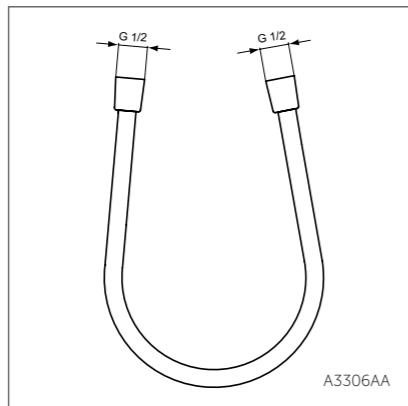

ДУШЕВЫЕ АКСЕССУАРЫ

Металлические шланги

A2400AA

Модель	Артикул
Металлический шланг для душа 1500 мм M1/2"xM1/2"	A2400AA
Металлический шланг для душа 1/2"x1/2", 125 см	A2403AA
Металлический шланг для душа 1800 мм M1/2"xM1/2"	A2427AA
Металлический шланг для душа 2000 мм M1/2"xM1/2"	A2428AA

A2400AA

Шланги IDEALFLEX

A3306AA

Модель	Артикул
IDEALFLEX пласт. шланг для душа 1250 мм M1/2"xM1/2"	A3306AA
IDEALFLEX пласт. шланг для душа 1750 мм хром	A4109AAA

A3306AA

Удлинитель для штанги

Модель	Артикул
Удлинитель для штанги	A860873AA
Удлинитель для штанги	A861050NU