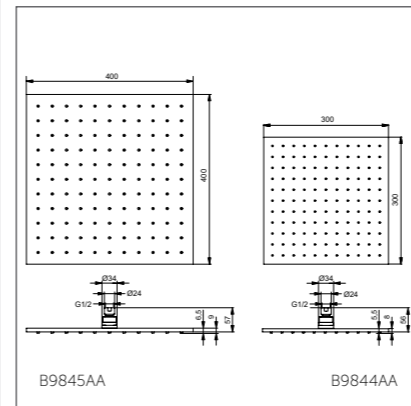

IDEALRAINPRO

Душевая система

Модель	Артикул
Душевая система	A5778AA

- Душ. система, состоящая из: верхнего душа IDEALRAIN M1 Ø200 мм, смесителя для ванны/душа Ceratherm 100, душевого гарнитура IDEALRAIN M3 (3-ф.душ.лейка Ø100 мм, шланг для душа IdealFlex), металл. крепления и слайдер

Штанга

Модель	Артикул
600 мм	B9848AA
900 мм	B9849AA

- Штанга 600 мм, с металл.креплениями, металл.штанга и металл.слайдер, упрочненная, для продолжительного срока службы. Легкая в использовании металл.рукоятка управления. Прочный регулятор угла
- Штанга 900 мм, с металл.креплениями, металл.штанга и металл.слайдер, упрочненная, для продолжительного срока службы. Легкая в использовании металл.рукоятка управления. Прочный регулятор угла

Душевой гарнитур с поворотным держателем

Модель	Артикул
Душ.гарнитур Ø80 мм с поворотным настенным держателем	B9841AA
Душ.гарнитур Ø100 мм с поворотным настенным держателем	B9843AA

- Душ.гарнитур с поворотным настенным держателем. Душ.лейка Ø80 мм, 1-ф., металл.поворотный настенный держатель для лейки, лимит 8 л/мин, мин. рабочее давление 0.1 Bar, шланг для душа IdealFlex 1750 мм
- Душ.гарнитур с поворотным настенным держателем. Душ.лейка Ø100 мм, 1-ф., металл.поворотный настенный держатель для лейки, лимит 8 л/мин, мин. рабочее давление 0.1 Bar, шланг для душа IdealFlex 1750 мм

IDEALRAINPRO

Верхний душ

Модель	Артикул
300 мм	B9844AA
400 мм	B9845AA

- Квадратный верхний душ 300 мм, лимит 12 л/мин, функция анти-накипь, металл., упрочненный
- Квадратный верхний душ 400 мм, лимит 12 л/мин, функция анти-накипь, металл., упрочненный

Антивандаальная душевая головка

Модель	Артикул
Антивандаальная душевая головка	A4844AA