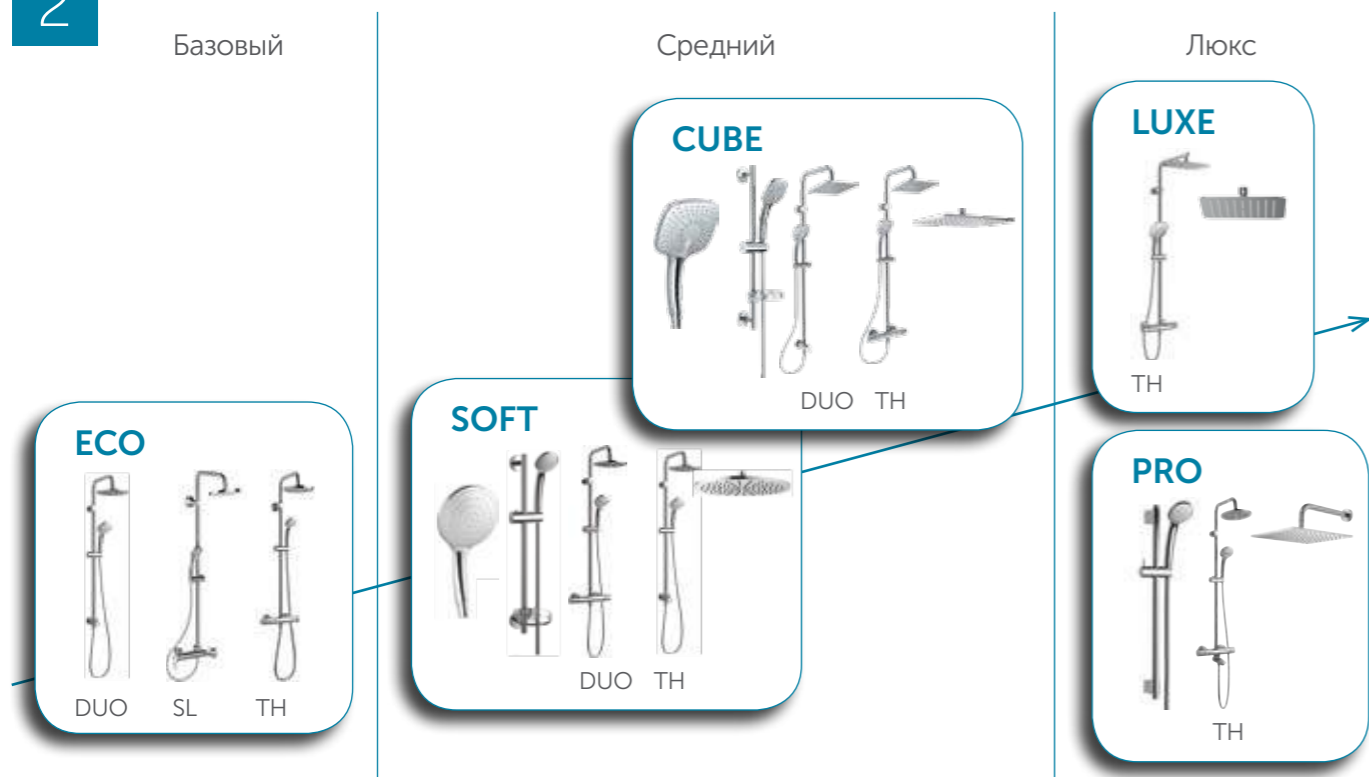

ДИЗАЙНЕРСКИЕ РЕШЕНИЯ ДЛЯ ЛЮБОГО БЮДЖЕТА

1 Idealrain - Программа душевых леек, гарнитуров и душевых систем в широком диапазоне дизайнерских решений и уникальных технологий.

	Душевые лейки	Душевые гарнитуров	Душевые системы	Душевые комбинации со смесителем	Душевые комбинации с термостатом	Верхний душ
			DUO	SL	TH	
Продуктовая линейка	ECO		✓	✓	✓	
	SOFT	✓	✓		✓	✓
	CUBE	✓	✓	✓		✓
	LUXE				✓	✓
	PRO		✓		✓	✓

2 Позиционирование в ключевых ценовых сегментах рынка