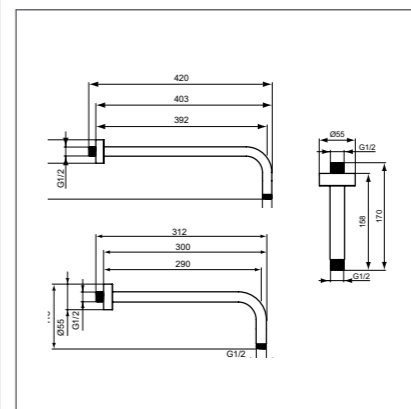

IDEALRAIN CUBE

Душевая система

- Душ. система для установки со встраиваемым смесителем. 3-ф.душ.лейка 100 мм, ультратонкий верхний душ 200x200 мм, шарнирное соединение, душ.труба Ø25 мм для верхнего душа, ручное переключение, пласт.слайдер, металл.крепления к стене, шланг для душа IdealFlex 1750 мм. Смеситель заказывается дополнительно

Душевая система

- Душ.система для установки с настенным смесителем. 3-ф.душ.лейка 100 мм, ультратонкий верхний душ 200x200 мм, шарнирное соединение, душ. труба Ø25 мм для верхнего душа, ручное переключение, пласт. слайдер, металл. крепления к стене, шланг для душа IdealFlex 1750 мм. Смеситель заказывается дополнительно

Душевая стойка

- Душ. стойка: фиксированный верхний душ 200 мм, 3-ф.лейка 100 мм, шланг Idealflex 1750 мм, мыльница. Внутреннее подключение воды.

IDEALRAIN CUBE

Верхний душ

- Верхний душ 200x200 мм, 1-ф., плоский, металл., легкоочищаемый, шарнирное соединение, лимит 12 л/мин. Для комбинации с B9444AA, B9445AA или B9446AA
- Верхний душ 300x300 мм, 1-ф., плоский, металл., легкоочищаемый, шарнирное соединение, лимит 12 л/мин. Для комбинации с B9444AA, B9445AA или B9446AA

Держатель верхнего душа

- Настенный держатель верхнего душа 300 мм, металл., с металл.накладкой
- Настенный держатель верхнего душа 400 мм, металл., с металл.накладкой
- Потолочный держатель верхнего душа 150 мм, металл., с металл.накладкой

Аксессуары