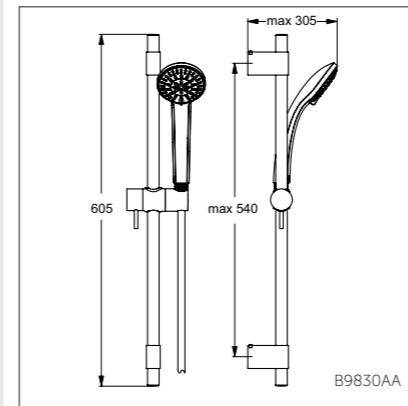

A2400AA

Шланги IDEALFLEX

A3306AA

Модель	Артикул
IDEALFLEX пласт. шланг для душа 1250 мм M1/2"xM1/2"	A3306AA
IDEALFLEX пласт. шланг для душа 1750 мм хром	A4109AAA

A3306AA

Удлинитель для штанги

Модель	Артикул
Удлинитель для штанги	A860873AA
Удлинитель для штанги	A861050NU

- Удлинитель штанги для душевых комбинаций IDEALRAIN (SOFT, CUBE, ECO, LUXE, PRO), 150 мм, хромированная латунь. Диаметр 25 мм. Накручивается на штангу в месте соединения штанги с патрубком верхнего душа.
- Удлинитель штанги для душевых комбинаций IDEALRAIN (SOFT, CUBE, ECO, LUXE, PRO), 300 мм, хромированная латунь. Диаметр 25 мм. Накручивается на штангу в месте соединения штанги с патрубком верхнего душа.

IDEALRAINPRO

Душевой гарнитур 80 мм

B9830AA

Модель	Артикул
1-ф.душ.лейка, штанга 600 мм	B9829AA
3-ф.душ.лейка, штанга 600 мм	B9830AA
1-ф.душ.лейка, штанга 900 мм	B9831AA
3-ф.душ.лейка, штанга 900 мм	B9832AA

- Душ.гарнитур: душ.лейка 80 мм, 1-ф., металл.штанга 600 мм, металл. держатель, шланг IdealFlex 1750 мм
- Душ.гарнитур: душ.лейка 80 мм, 3-ф., металл.штанга 600 мм, металл. держатель, шланг IdealFlex 1750 мм
- Душ.гарнитур: душ.лейка 80 мм, 1-ф., металл.штанга 900 мм, металл. держатель, шланг IdealFlex 1750 мм
- Душ.гарнитур: душ.лейка 80 мм, 3-ф., металл.штанга 900 мм, металл. держатель, шланг IdealFlex 1750 мм