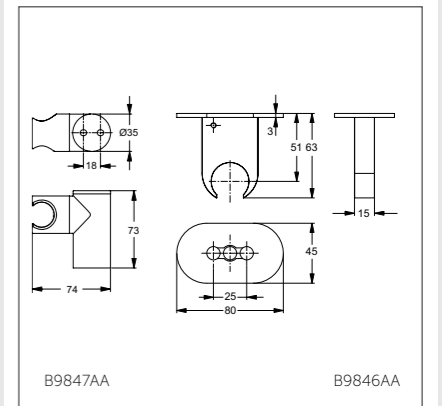

IDEALRAINPRO

Душевая система

Модель	Артикул
Душевая система	A5778AA

- Душ. система, состоящая из: верхнего душа IDEALRAIN M1 Ø200 мм, смесителя для ванны/душа Ceratherm 100, душевого гарнитура IDEALRAIN M3 (3-ф.душ.лейка Ø100 мм, шланг для душа IdealFlex), металл. крепления и слайдер

Штанга

Модель	Артикул
600 мм	B9848AA
900 мм	B9849AA

- Штанга 600 мм, с металл.креплениями, металл.штанга и металл.слайдер, упрочненная, для продолжительного срока службы. Легкая в использовании металл.рукоятка управления. Прочный регулятор угла
- Штанга 900 мм, с металл.креплениями, металл.штанга и металл.слайдер, упрочненная, для продолжительного срока службы. Легкая в использовании металл.рукоятка управления. Прочный регулятор угла

Душевой гарнитур с поворотным держателем

Модель	Артикул
Душ.гарнитур Ø80 мм с поворотным настенным держателем	B9841AA
Душ.гарнитур Ø100 мм с поворотным настенным держателем	B9843AA

- Душ.гарнитур с поворотным настенным держателем. Душ.лейка Ø80 мм, 1-ф., металл.поворотный настенный держатель для лейки, лимит 8 л/мин, мин. рабочее давление 0.1 Bar, шланг для душа IdealFlex 1750 мм
- Душ.гарнитур с поворотным настенным держателем. Душ.лейка Ø100 мм, 1-ф., металл.поворотный настенный держатель для лейки, лимит 8 л/мин, мин. рабочее давление 0.1 Bar, шланг для душа IdealFlex 1750 мм

IDEALRAINPRO

Верхний душ

Модель	Артикул
300 мм	B9844AA
400 мм	B9845AA

- Квадратный верхний душ 300 мм, лимит 12 л/мин, функция анти-накипь, металл., упрочненный
- Квадратный верхний душ 400 мм, лимит 12 л/мин, функция анти-накипь, металл., упрочненный

Антивандаальная душевая головка

Модель	Артикул
Антивандаальная душевая головка	A4844AA