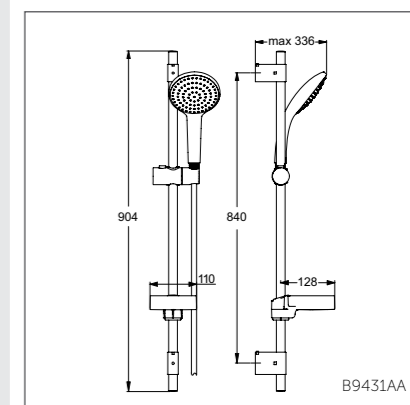

B9427AA

Душевой гарнитур 140 мм

B9431AA

Модель	Артикул
1-ф.душ.лейка	B9431AA
3-ф.душ.лейка	B9434AA

- Душ.гарнитур: 1-ф.душ.лейка Ø140 мм, штанга 900 мм, Ø21 мм, пласт.слайдер, шланг для душа IdealFlex 1750 мм, пласт. хром.мыльница
- Душ.гарнитур: 3-ф.душ.лейка Ø140 мм, штанга 900 мм, Ø21 мм, пласт.слайдер, шланг для душа IdealFlex 1750 мм, пласт. хром.мыльница