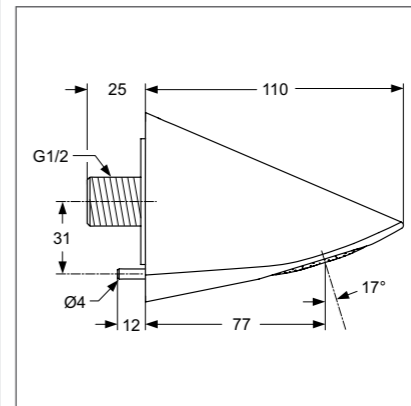

IDEALRAINPRO

Душевая система

Модель	Артикул
Душевая система	A5778AA

- Душ. система, состоящая из: верхнего душа IDEALRAIN M1 Ø200 мм, смесителя для ванны/душа Ceratherm 100, душевого гарнитура IDEALRAIN M3 (3-ф.душ.лейка Ø100 мм, шланг для душа IdealFlex), металл. крепления и слайдер

Штанга

Модель	Артикул
600 мм	B9848AA
900 мм	B9849AA

- Штанга 600 мм, с металл.креплениями, металл.штанга и металл.слайдер, упрочненная, для продолжительного срока службы. Легкая в использовании металл.рукоятка управления. Прочный регулятор угла
- Штанга 900 мм, с металл.креплениями, металл.штанга и металл.слайдер, упрочненная, для продолжительного срока службы. Легкая в использовании металл.рукоятка управления. Прочный регулятор угла

Душевой гарнитур с поворотным держателем

Модель	Артикул
Душ.гарнитур Ø80 мм с поворотным настенным держателем	B9841AA
Душ.гарнитур Ø100 мм с поворотным настенным держателем	B9843AA

- Душ.гарнитур с поворотным настенным держателем. Душ.лейка Ø80 мм, 1-ф., металл.поворотный настенный держатель для лейки, лимит 8 л/мин, мин. рабочее давление 0.1 Bar, шланг для душа IdealFlex 1750 мм
- Душ.гарнитур с поворотным настенным держателем. Душ.лейка Ø100 мм, 1-ф., металл.поворотный настенный держатель для лейки, лимит 8 л/мин, мин. рабочее давление 0.1 Bar, шланг для душа IdealFlex 1750 мм

IDEALRAINPRO

Верхний душ

Модель	Артикул
300 мм	B9844AA
400 мм	B9845AA

- Квадратный верхний душ 300 мм, лимит 12 л/мин, функция анти-накипь, металл., упрочненный
- Квадратный верхний душ 400 мм, лимит 12 л/мин, функция анти-накипь, металл., упрочненный

Антивандаальная душевая головка

Модель	Артикул
Антивандаальная душевая головка	A4844AA