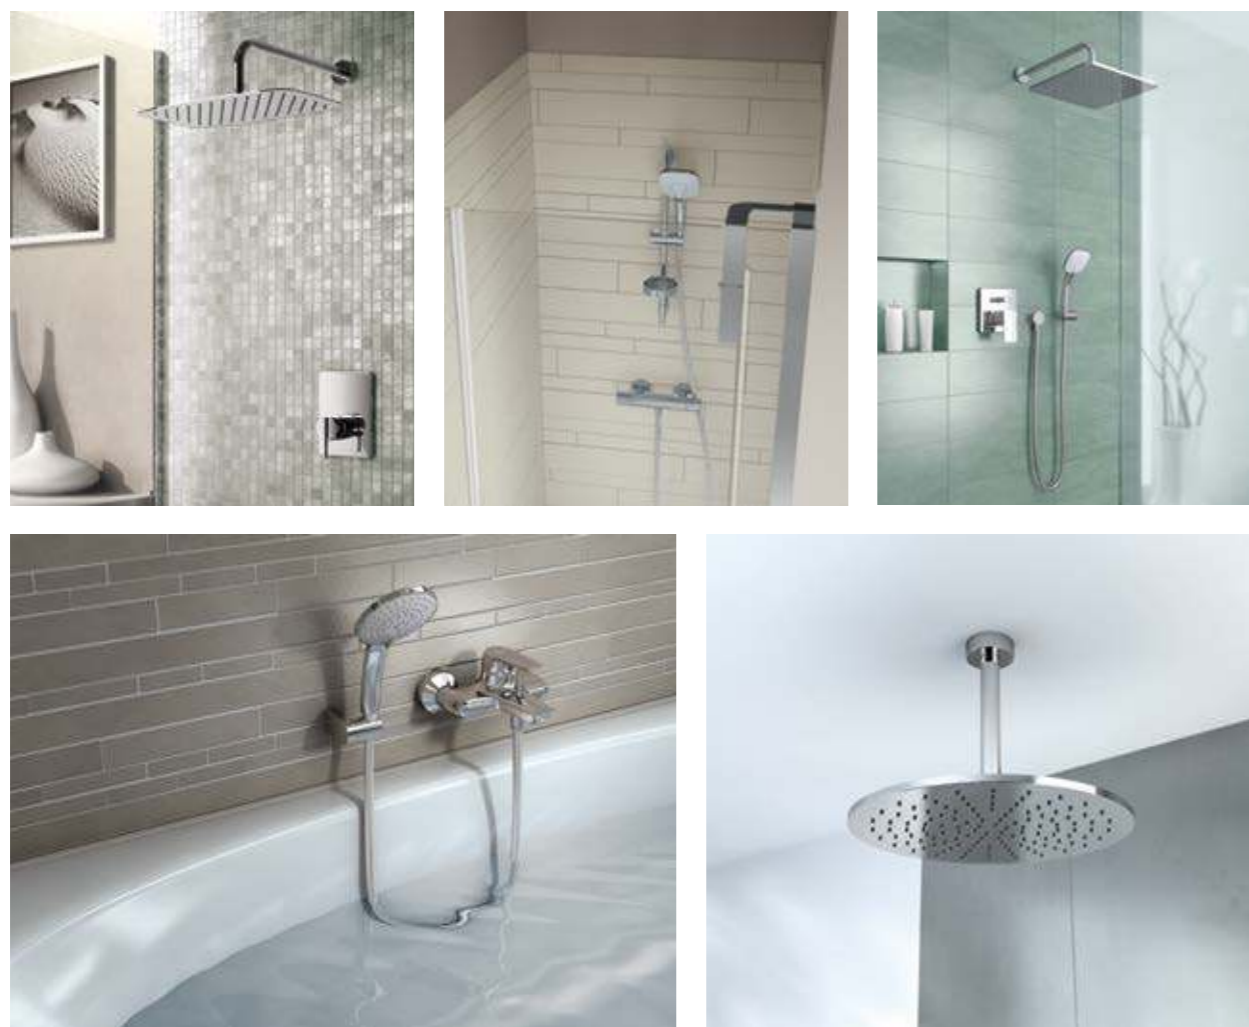

РЕШЕНИЯ

Вы можете создать дизайн своего идеального душа, сочетая продукты из любых коллекций Ideal Standard. Ваши возможности ограничены только Вашим воображением и размером бюджета. Комбинируя душевые лейки, термостаты, душевые штанги и верхний душ, Вы получите конфигурацию, соответствующую Вашему пространству, бюджету и чувству стиля.

Однако, если Вы не готовы к дорогостоящему ремонту, душевые системы Idealrain - это идеальное решение, в котором соединены большинство современных способов принятия душа. Они подходят почти для любого типа установки, в том числе на существующие выводы труб и отверстия в стене. Поэтому от создания идеального душа Вас отделяет всего лишь мгновение. Каждый продукт включает в себя дивертор, обеспечивающий легкое переключение между верхним душем, душевой лейкой и изливом, легко скользящий держатель с кнопкой и регулируемые крепления на стену.