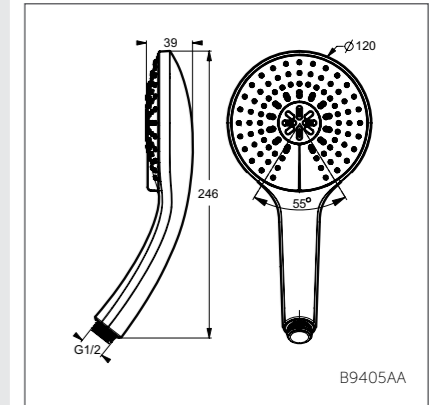

IDEALRAIN ECO

Душевая система в комплекте с традиционным смесителем

Модель	Артикул
Душ.система со смесителем для душа	B1098AA

- Душ.система со смесителем для душа (с функциями CLICK и HWTS), металл. рукоятка, 2-ф.керам.переключатель, поворот рукоятки 180° с четкой фиксацией каждой позиции, скрытый монтаж, эксцентрики с шумопонижателями, душ.труба Ø25 мм для верхнего душа, пласт.слайдер с кнопкой, металл.крепления к стене, регулируемое верхнее крепление, пласт. верхний душ 200 мм, шаровое соединение, 3-ф.душ.лейка 80 мм (лимит 8 л/мин.), металл.шланг 1500 мм, обратный клапан

IDEALRAIN SOFT

Душевая лейка 80 мм

Модель	Артикул
1-ф.душ.лейка	B9400AA
3-ф.душ.лейка	B9401AA

- Легкоочищаемая 1-ф.душ.лейка, Ø80 мм, лимит 8 л/мин
- Легкоочищаемая 3-ф.душ.лейка, Ø80 мм, лимит 8 л/мин

Душевая лейка 100 мм

Модель	Артикул
1-ф.душ.лейка	B9402AA
3-ф.душ.лейка	B9403AA

- Легкоочищаемая 1-ф.душ.лейка, Ø100 мм, лимит 8 л/мин
- Легкоочищаемая 3-ф.душ.лейка, Ø100 мм, лимит 8 л/мин

Душевая лейка 120 мм

Модель	Артикул
1-ф.душ.лейка	B9404AA
3-ф.душ.лейка	B9405AA

- Легкоочищаемая 1-ф.душ.лейка, Ø120 мм, лимит 8 л/мин
- Легкоочищаемая 3-ф.душ.лейка, Ø120 мм, лимит 8 л/мин