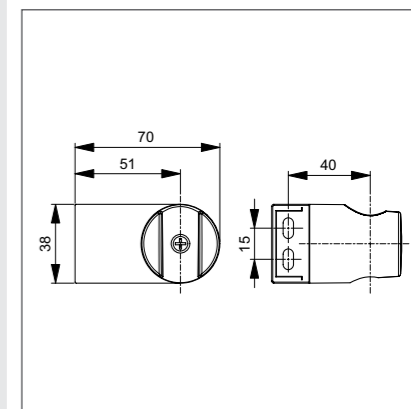

IDEALRAIN CUBE

Душевая система

- Душ. система для установки со встраиваемым смесителем. 3-ф.душ.лейка 100 мм, ультратонкий верхний душ 200x200 мм, шарнирное соединение, душ.труба Ø25 мм для верхнего душа, ручное переключение, пласт.слайдер, металл.крепления к стене, шланг для душа IdealFlex 1750 мм. Смеситель заказывается дополнительно

Душевая система

- Душ.система для установки с настенным смесителем. 3-ф.душ.лейка 100 мм, ультратонкий верхний душ 200x200 мм, шарнирное соединение, душ. труба Ø25 мм для верхнего душа, ручное переключение, пласт. слайдер, металл. крепления к стене, шланг для душа IdealFlex 1750 мм. Смеситель заказывается дополнительно

Душевая стойка

- Душ. стойка: фиксированный верхний душ 200 мм, 3-ф.лейка 100 мм, шланг Idealflex 1750 мм, мыльница. Внутреннее подключение воды.

IDEALRAIN CUBE

Верхний душ

- Верхний душ 200x200 мм, 1-ф., плоский, металл., легкоочищаемый, шарнирное соединение, лимит 12 л/мин. Для комбинации с B9444AA, B9445AA или B9446AA
- Верхний душ 300x300 мм, 1-ф., плоский, металл., легкоочищаемый, шарнирное соединение, лимит 12 л/мин. Для комбинации с B9444AA, B9445AA или B9446AA

Держатель верхнего душа

- Настенный держатель верхнего душа 300 мм, металл., с металл.накладкой
- Настенный держатель верхнего душа 400 мм, металл., с металл.накладкой
- Потолочный держатель верхнего душа 150 мм, металл., с металл.накладкой

Аксессуары