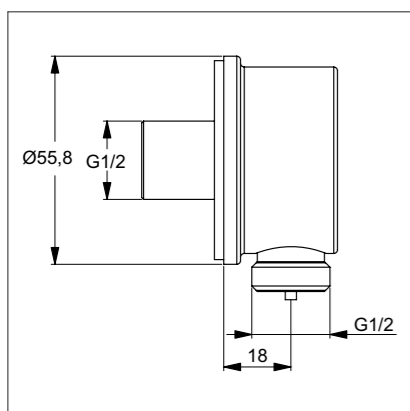

IDEALRAIN SOFT

Аксессуары

Модель	Артикул
Подключение для шланга	B9448AA

- Подключение для душ-шланга 1/2"x1/2" для встраиваемых смесителей

Аксессуары

Модель	Артикул
Боковая форсунка	B0400AA

- Регулируемая боковая форсунка (45°)

Аксессуары

Модель	Артикул
Фиксированный держатель	B9467AA
Поворотный держатель	B9468AA

- Фиксированный держатель для лейки
- Поворотный держатель для лейки, пластик

IDEALRAIN CUBE

Душевая лейка 100 мм

Модель	Артикул
1-ф.душ.лейка	B0002AA
3-ф.душ.лейка	B0003AA

- Легкоочищаемая 1-ф.душ.лейка, 100 мм, лимит 8 л/мин
- Легкоочищаемая 3-ф.душ.лейка, 100 мм, лимит 8 л/мин

Душевая лейка 130 мм

Модель	Артикул
1-ф.душ.лейка	B0004AA
3-ф.душ.лейка	B0005AA

- Легкоочищаемая 1-ф.душ.лейка, 130 мм, лимит 8 л/мин
- Легкоочищаемая 3-ф.душ.лейка, 130 мм, лимит 8 л/мин

Душевой гарнитур 100 мм

Модель	Артикул
1-ф.душ.лейка, штанга 600 мм	B0006AA
3-ф.душ.лейка, штанга 600 мм	B0008AA

- Душ.гарнитур: 1-ф.душ.лейка 100 мм, шланг для душа IdealFlex 1750 мм, штанга для душа 600 мм Ø21 мм (пласт.слайдер), пласт.мыльница
- Душ.гарнитур: 3-ф.душ.лейка 100 мм, шланг для душа IdealFlex 1750 мм, штанга для душа 600 мм Ø21 мм (пласт.слайдер), пласт.мыльница