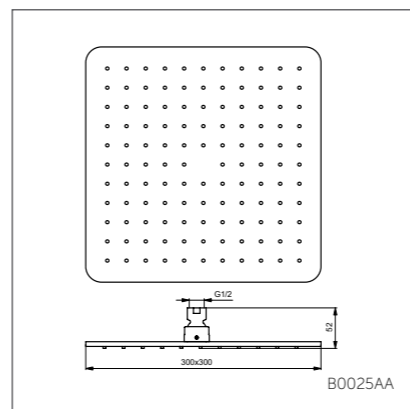

IDEALRAIN CUBE

Душевая система

- Душ. система для установки со встраиваемым смесителем. 3-ф.душ.лейка 100 мм, ультратонкий верхний душ 200x200 мм, шарнирное соединение, душ.труба Ø25 мм для верхнего душа, ручное переключение, пласт.слайдер, металл.крепления к стене, шланг для душа IdealFlex 1750 мм. Смеситель заказывается дополнительно

Душевая система

- Душ.система для установки с настенным смесителем. 3-ф.душ.лейка 100 мм, ультратонкий верхний душ 200x200 мм, шарнирное соединение, душ. труба Ø25 мм для верхнего душа, ручное переключение, пласт. слайдер, металл. крепления к стене, шланг для душа IdealFlex 1750 мм. Смеситель заказывается дополнительно

Душевая стойка

- Душ. стойка: фиксированный верхний душ 200 мм, 3-ф.лейка 100 мм, шланг Idealflex 1750 мм, мыльница. Внутреннее подключение воды.

IDEALRAIN CUBE

Верхний душ

- Верхний душ 200x200 мм, 1-ф., плоский, металл., легкоочищаемый, шарнирное соединение, лимит 12 л/мин. Для комбинации с B9444AA, B9445AA или B9446AA
- Верхний душ 300x300 мм, 1-ф., плоский, металл., легкоочищаемый, шарнирное соединение, лимит 12 л/мин. Для комбинации с B9444AA, B9445AA или B9446AA

Держатель верхнего душа

- Настенный держатель верхнего душа 300 мм, металл., с металл.накладкой
- Настенный держатель верхнего душа 400 мм, металл., с металл.накладкой
- Потолочный держатель верхнего душа 150 мм, металл., с металл.накладкой

Аксессуары