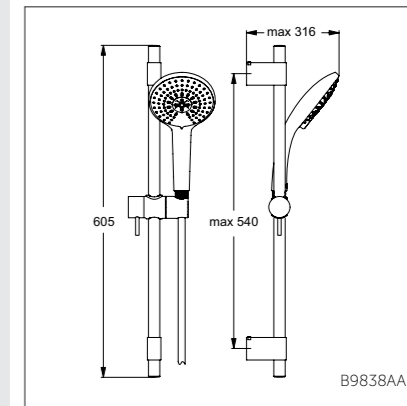

B9830AA

Душевой гарнитур 100 мм

B9834AA

Модель	Артикул
1-ф.душ.лейка, штанга 600 мм	B9833AA
3-ф.душ.лейка, штанга 600 мм	B9834AA
1-ф.душ.лейка, штанга 900 мм	B9835AA
3-ф.душ.лейка, штанга 900 мм	B9836AA

- Душ.гарнитур: душ.лейка 100 мм, 1-ф., металл.штанга 600 мм, металл. держатель, шланг IdealFlex 1750 мм
- Душ.гарнитур: душ.лейка 100 мм, 3-ф., металл.штанга 600 мм, металл. держатель, шланг IdealFlex 1750 мм
- Душ.гарнитур: душ.лейка 100 мм, 1-ф., металл.штанга 900 мм, металл. держатель, шланг IdealFlex 1750 мм
- Душ.гарнитур: душ.лейка 100 мм, 3-ф., металл.штанга 900 мм, металл. держатель, шланг IdealFlex 1750 мм

B9834AA

Душевой гарнитур 120 мм

B9839AA

Модель	Артикул
1-ф.душ.лейка, штанга 600 мм	B9837AA
3-ф.душ.лейка, штанга 600 мм	B9838AA
1-ф.душ.лейка, штанга 900 мм	B9839AA
3-ф.душ.лейка, штанга 900 мм	B9840AA

- Душ.гарнитур: душ.лейка 120 мм, 1-ф., металл.штанга 600 мм, металл. держатель, шланг IdealFlex 1750 мм
- Душ.гарнитур: душ.лейка 120 мм, 3-ф., металл.штанга 600 мм, металл. держатель, шланг IdealFlex 1750 мм
- Душ.гарнитур: душ.лейка 120 мм, 1-ф., металл.штанга 900 мм, металл. держатель, шланг IdealFlex 1750 мм
- Душ.гарнитур: душ.лейка 120 мм, 3-ф., металл.штанга 900 мм, металл. держатель, шланг IdealFlex 1750 мм