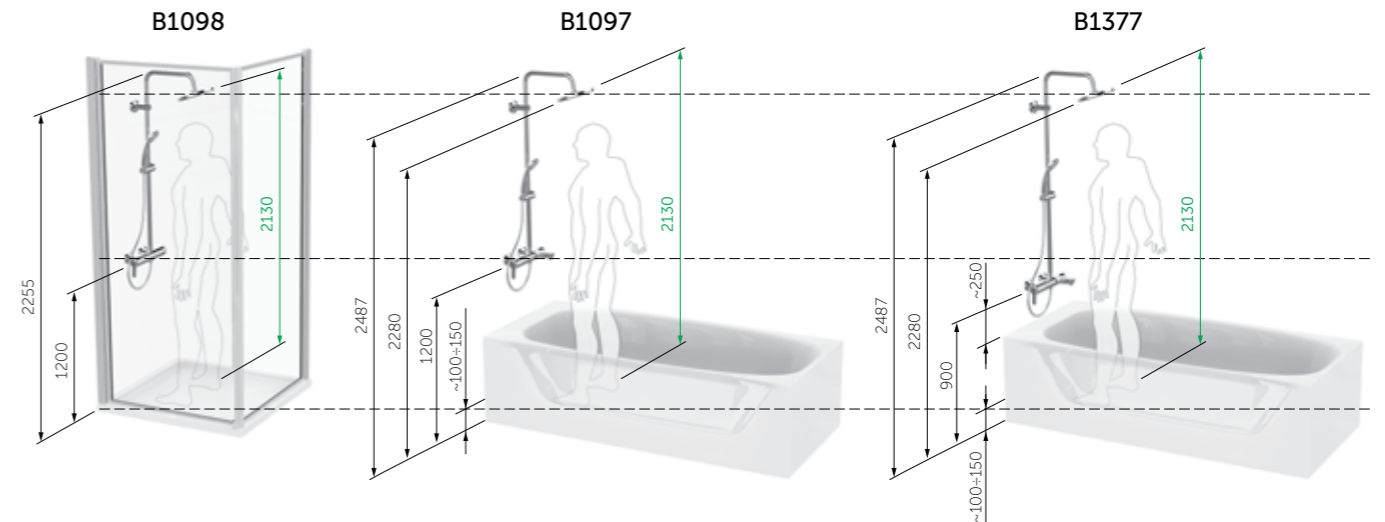

2,13 м – рекомендуемое комфортное расстояние между дном поддона или ванны и верхним душем для человека ростом от 170 см до 2 м

Проблема, когда более короткая душевая система уже была заказана, но выяснилось, что вывод труб оказался для ванны, решается с помощью удлинителей: