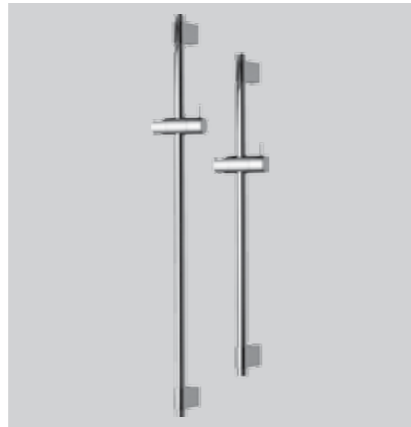

Штанга

Модель	Артикул
600 мм	B9848AA
900 мм	B9849AA

- Штанга 600 мм, с металл.креплениями, металл.штанга и металл.слайдер, упрочненная, для продолжительного срока службы. Легкая в использовании металл.рукоятка управления. Прочный регулятор угла
- Штанга 900 мм, с металл.креплениями, металл.штанга и металл.слайдер, упрочненная, для продолжительного срока службы. Легкая в использовании металл.рукоятка управления. Прочный регулятор угла